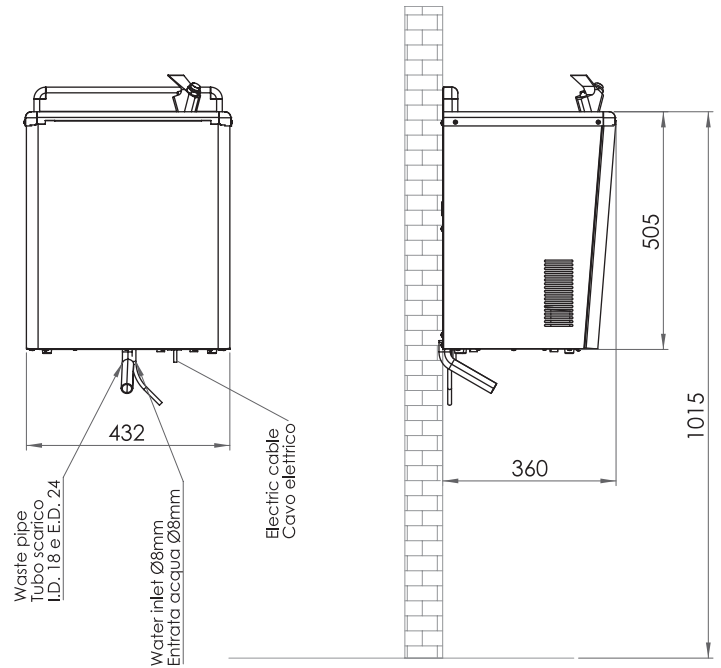

RIVER UP

Gamma Range

					Assorbimento Rated Input
RIVER UP 30 IB C G62		■			180 W
RIVER UP 30 IB C G62/61		■			180 W
RIVER UP 55 IB C G62		■			180 W
RIVER UP 55 IB C G62/61		■			180 W

Scheda tecnica Technical features

Dimensioni <i>Dimensions</i>	43,2 L x 36 P x 50,5 H cm 43,2 W x 36 D x 50,5 H cm
Performance fredda <i>Cooling performance</i>	30 e 55 lt/h 30 and 55 lt/h
Erogazione <i>Dispensing</i>	40 sec. / lt (con 3 bar di pressione in ingresso) 40 sec. / lt (with 3 bar of incoming water pressure)
Temperatura acqua di uscita <i>Dispensed water temperature</i>	8-12 °C con 20 °C di temperatura acqua di ingresso e 25 °C di temperatura ambiente 8-12 °C with 20 °C incoming water and 25 °C room temperature
Condensazione <i>Condensation</i>	Ventilata premente Ventilated blowing
Termostato <i>Thermostat</i>	Meccanico Mechanical
Compressore <i>Compressor</i>	1/10 HP 1/10 HP
Banco di ghiaccio <i>Ice bank</i>	Capacità 4 lt 4 lt capacity
Ingressi/uscite <i>Inlets/outlets</i>	Ingresso acqua Ø 8 mm Water inlet Ø 8 mm
Riduttori di pressione per acqua <i>Water pressure reducers</i>	Non inclusi Not included
Filtro <i>Filter</i>	Non incluso Not included

Filtrazione Filtration

		Cod.
F-CAL	Filtro personalizzato dechloratore urificatore batteriostatico anti-calcare, con testata shut off Customized chlorine purifier filter, bacteriostatic, descaler with shut off head	099109
F-MICRO	Micro-filtro personalizzato antibatterico, con testata shut off Customized anti-bacterial micro-filter, with shut off head	099112
F-SOFT	Filtro purificatore con resina a scambio ionico per la riduzione della durezza con testata shut off Ion exchange resin filter purifier for hardness reduction with shut off head	099200
F	Filtro dechloratore purificatore 4C con testata e rubinetto di arresto 4C Chlorine filter/purifier with head and shut off valve	099033
		090004

Quantità massima per pallet
Max. quantity for pallet
12

Dim. pallet (LxPxH)
Pallet dim. (WxDxH)
130x100x150